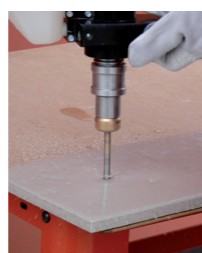

MACCHINE PER CAROTAGGIO

Made in EU
Certificate CE

CAROMAX 800

AD ALTA VELOCITÀ

ATTACCO 1/2 GAS

INFORMAZIONI

Caromax 800 è un moderno carotatore, oggi l'unico nel mercato, nato per rispondere all'esigenza quotidiana di installatori e posatori, che si trovano ad eseguire lavorazioni su materiali ceramici sempre più duri e fragili. Grazie al regime di rotazione di 6400 rpm, al raffreddamento con acqua, al selettore elettronico della velocità e alla linea di foretti, sviluppati ad hoc, *Laser Oro Gres*, *Caromax 800* garantisce all'utilizzatore la sicurezza costante di poter affrontare forature fino al diametro 68 mm senza crepe e sbrecciature su ogni tipo di materiale da posa quali gres, kerlite, graniti, marmi, klinker, vetro mosaico e molti altri. Inclusi nella confezione sono i 3 foretti diametro 6, 8, 10 mm, 3 adattatori rapidi e il kit di centraggio e raccolta acqua.

GRES
sp. 12 MM
7 SEC

GRANITO
sp. 20 MM
9 SEC

VETRO MOSAICO
sp. 5 MM
5 SEC

COD.

DESCRIZIONE

CMAX59329	3 ADATTATORI	incluso
FOG06A12	Foretto mod. ORO GRES diam. 6 mm	incluso
FOG08A12	Foretto mod. ORO GRES diam. 8 mm	incluso
FOG10A12	Foretto mod. ORO GRES diam. 10 mm	incluso
CMAXVAL06478	KIT DI CENTRAGGIO E RACCOLTA ACQUA	incluso
CMAXVAL800	VALIGETTA porta carotatore	incluso
CAROMAX800	Carotatore manuale professionale CAROMAX 800 COMPLETO	

Kit di centraggio e raccolta dell'acqua

Connettore tubo dell'acqua

CARATTERISTICHE TECNICHE

Potenza Assorbita: 800 W - 230 V	Interruttore PRCD Integrato
Diametro Max Foratura: 68 mm	2 Velocità a vuoto:
Attacco Rapido per Foretti 1/2 Gas	1- 3600 Giri/ Min Perforabilità: 20 - 68 mm
Profondità Max Foratura: 60 mm	2- 6400 Giri / Min Perforabilità: 6 - 20 mm
Capacità Serbatoio Acqua: 1 L	Opzionale: impugnatura laterale con Tasto Acqua
Tasto per controllo Flusso Acqua	Peso: 3,4 Kg