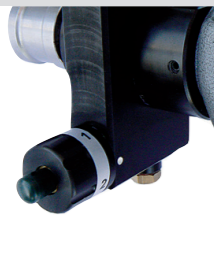

MACCHINE PER CAROTAGGIO

Made in EU
Certificate CE

CAROMAX 800

AD ALTA VELOCITÀ

ATTACCO 1/2 GAS

INFORMAZIONI

Caromax 800 è un moderno carotatore, oggi l'unico nel mercato, nato per rispondere all'esigenza quotidiana di installatori e posatori, che si trovano ad eseguire lavorazioni su materiali ceramici sempre più duri e fragili. Grazie al regime di rotazione di 6400 rpm, al raffreddamento con acqua, al selettore elettronico della velocità e alla linea di foretti, sviluppati ad hoc, *Laser Oro Gres*, *Caromax 800* garantisce all'utilizzatore la sicurezza costante di poter affrontare forature fino al diametro 68 mm senza crepe e sbrecciature su ogni tipo di materiale da posa quali gres, kerlite, graniti, marmi, klinker, vetro mosaico e molti altri. Inclusi nella confezione sono i 3 foretti diametro 6, 8, 10 mm, 3 adattatori rapidi e il kit di centraggio e raccolta acqua.

GRES
sp. 12 MM
7 SEC

GRANITO
sp. 20 MM
9 SEC

VETRO MOSAICO
sp. 5 MM
5 SEC

COD.

DESCRIZIONE

CMAX59329	3 ADATTATORI	incluso
FOG06A12	Foretto mod. ORO GRES diam. 6 mm	incluso
FOG08A12	Foretto mod. ORO GRES diam. 8 mm	incluso
FOG10A12	Foretto mod. ORO GRES diam. 10 mm	incluso
CMAXVAL06478	KIT DI CENTRAGGIO E RACCOLTA ACQUA	incluso
CMAXVAL800	VALIGETTA porta carotatore	incluso
CAROMAX800	Carotatore manuale professionale CAROMAX 800 COMPLETO	

ACCESSORI OPZIONALI

FORETTI ORO GRES
vedi pag. 146

RUBINETTO ACQUA

PARTICOLARI

Alloggiamento Utensile

Pulsante di regolazione dell'acqua

Selettore velocità

Interruttore PRCD

Kit di centraggio e raccolta dell'acqua

Connettore tubo dell'acqua

CARATTERISTICHE TECNICHE

Potenza Assorbita: 800 W - 230 V	Interruttore PRCD Integrato
Diametro Max Foratura: 68 mm	2 Velocità a vuoto:
Attacco Rapido per Foretti 1/2 Gas	1- 3600 Giri/ Min Perforabilità: 20 - 68 mm
Profondità Max Foratura: 60 mm	2- 6400 Giri / Min Perforabilità: 6 - 20 mm
Capacità Serbatoio Acqua: 1 L	Opzionale: impugnatura laterale con Tasto Acqua
Tasto per controllo Flusso Acqua	Peso: 3,4 Kg