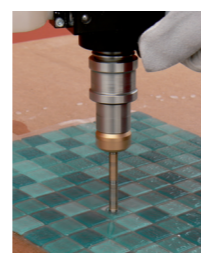

MACCHINE PER CAROTAGGIO

Made in EU
Certificate CE

CAROMAX 800

AD ALTA VELOCITÀ

ATTACCO 1/2 GAS

INFORMAZIONI

Caromax 800 è un moderno carotatore, oggi l'unico nel mercato, nato per rispondere all'esigenza quotidiana di installatori e posatori, che si trovano ad eseguire lavorazioni su materiali ceramici sempre più duri e fragili. Grazie al regime di rotazione di 6400 rpm, al raffreddamento con acqua, al selettore elettronico della velocità e alla linea di foretti, sviluppati ad hoc, *Laser Oro Gres*, *Caromax 800* garantisce all'utilizzatore la sicurezza costante di poter affrontare forature fino al diametro 68 mm senza crepe e sbrecciature su ogni tipo di materiale da posa quali gres, kerlite, graniti, marmi, klinker, vetro mosaico e molti altri. Inclusi nella confezione sono i 3 foretti diametro 6, 8, 10 mm, 3 adattatori rapidi e il kit di centraggio e raccolta acqua.

GRES
sp. 12 MM
7 SEC

GRANITO
sp. 20 MM
9 SEC

VETRO MOSAICO
sp. 5 MM
5 SEC

COD.

DESCRIZIONE

CMAX59329	3 ADATTATORI	incluso
FOG06A12	Foretto mod. ORO GRES diam. 6 mm	incluso
FOG08A12	Foretto mod. ORO GRES diam. 8 mm	incluso
FOG10A12	Foretto mod. ORO GRES diam. 10 mm	incluso
CMAXVAL06478	KIT DI CENTRAGGIO E RACCOLTA ACQUA	incluso
CMAXVAL800	VALIGETTA porta carotatore	incluso
CAROMAX800	Carotatore manuale professionale CAROMAX 800 COMPLETO	

Kit di centraggio e raccolta dell'acqua

Connettore tubo dell'acqua

CARATTERISTICHE TECNICHE

Potenza Assorbita: 800 W - 230 V	Interruttore PRCD Integrato
Diametro Max Foratura: 68 mm	2 Velocità a vuoto:
Attacco Rapido per Foretti 1/2 Gas	1- 3600 Giri/ Min Perforabilità: 20 - 68 mm
Profondità Max Foratura: 60 mm	2- 6400 Giri / Min Perforabilità: 6 - 20 mm
Capacità Serbatoio Acqua: 1 L	Opzionale: impugnatura laterale con Tasto Acqua
Tasto per controllo Flusso Acqua	Peso: 3,4 Kg